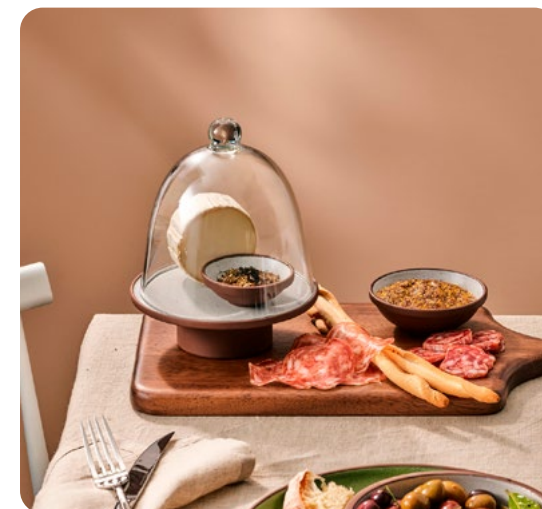

1. **Campana Policristalino**
2. 7100DR047 ø 14,4 x 14 cm H 6 10,93€