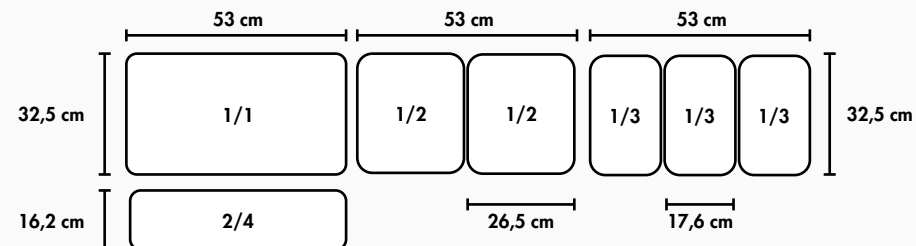

Gastronorm

Melamina

creati**o**ns
BY STEELITE

Canon Gastronorm

Este estándar nace en Suiza hace más de **50 años**.

Patrón de medidas para asegurar **compatibilidad**.

Igualan estándares y **simplifican** las tareas de los profesionales.

Fuentes

Bandejas Planas

Fuentes y bandejas GN con muecas para soportes Stand.

Covers GN compatibles

COVER GASTRONORM (Policarbonato Transparente)

- 6470ML12 GN 1/3 - 33,1 x 18,2 x 9,15 cm **3 45,47€**
- 6470ML13 GN 2/4 - 53,6 x 16,8 x 9,15 cm **1 55,60€**
- 6470ML11 GN 1/2 - 33,1 x 27,1 x 9,15 cm **3 61,15€**
- 6470ML10 GN 1/1 - 53,6 x 33,1 x 9,15 cm **1 87,92€**

RUBBER PEDESTAL (más en catálogo general)

- 6829EL064 Redondo Bajo 15,2 x 17,8 x 5,1 cm H **3 14,98€**
- 6829EL065 Redondo Alto 15,2 x 17,8 x 7,6 cm **3 17,77€**
- 6829EL066 Redondo Alto 15,2 x 17,8 x 10,2 cm H **3 20,44€**

RUBBER PEDESTAL (más en catálogo general)

- 6829EL058 Rect, Bajo 17,8 x 15,2 x 5,1 cm H **3 14,98€**
- 6829EL062 Rect, Alto 17,8 x 15,2 x 15,2 cm H **3 25,86€**

Soporte para Fuentes/Bandejas

- 68A414EL613 13 x 5,7 cm H **6 5,78€**
- 68A414EL612 13 x 9 cm H **6 8,34€**

Cód. Gama: Driftwood 68A351