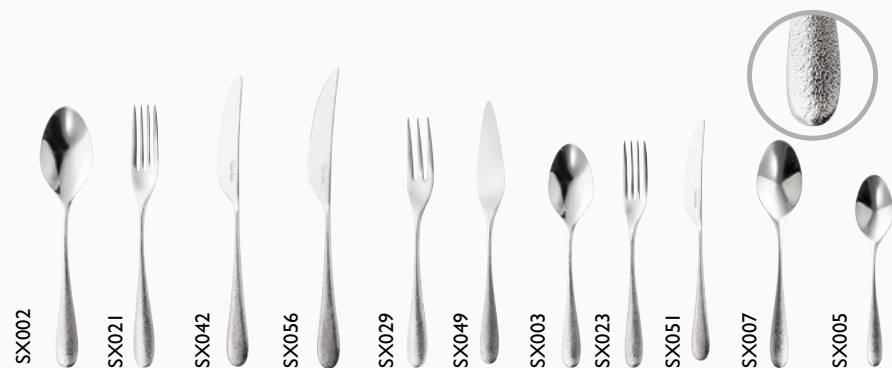

Robert Welch.

SANDSTONE

Nuevo

Cubertería Acero Inox **18/10** Espesor: **5mm**
CÓD. COLECCIÓN **BRILLO 6032**

Acero Inox

Detalle acabado:

- 6032SX002 Cuchara mesa/sopa 19,9cm 12 6,91€
- 6032SX021 Tenedor mesa 19,8cm 12 7,13€
- 6032SX042 Cuchillo mesa 23,4cm 12 7,36€
- 6032SX056 Cuchillo steak 24,1cm 12 8,51€
- 6032SX029 Tenedor pescado 20,0cm 12 7,13€
- 6032SX049 Pala pescado 20cm 12 6,83€
- 6032SX003 Cuchara postre 17,9cm 12 6,01€
- 6032SX023 Tenedor postre 17,9cm 12 6,11€
- 6032SX051 Cuchillo postre 20,5cm 12 6,47€
- 6032SX007 Cuchara café/té 13,5cm 12 3,83€
- 6032SX005 Cuchara moka 10,5cm 12 3,76€