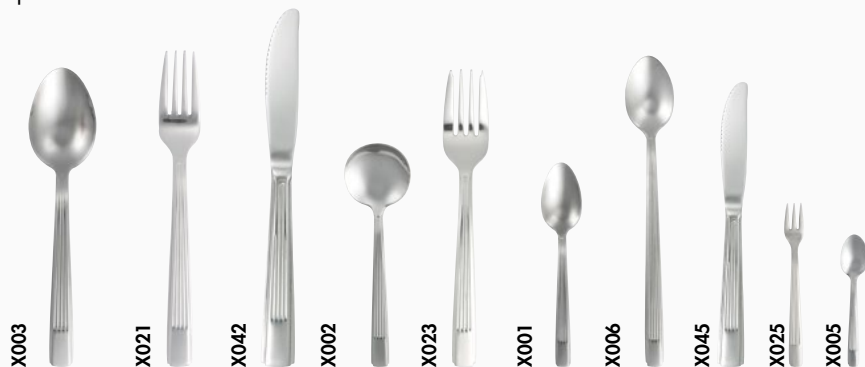

Estate™

Cubertería Acero Inox 18/0
Espesor: 3mm

- 5706SX003 Cuchara mesa 17,15cm 12 1,18€
- 5706SX021 Tenedor mesa 18,73cm 12 1,22€
- 5706SX042 Cuchillo mesa 21,6cm 12 2,57€
- 5706SX002 Cuchara sopa 14,6cm 12 1,13€
- 5706SX023 Tenedor postre 17,15cm 12 1,18€
- 5706SX001 Cuchara café/té 15,24cm 12 1,00€
- 5706SX006 Cuchara refresco 18,73cm 12 1,03€
- 5706SX045 Cuchillo mantequilla 17,15cm 12 2,02€
- 5706SX025 Tenedor cocktail 13,65cm 12 0,85€
- 5706SX005 Cuchara moka 11,43cm 12 0,82€