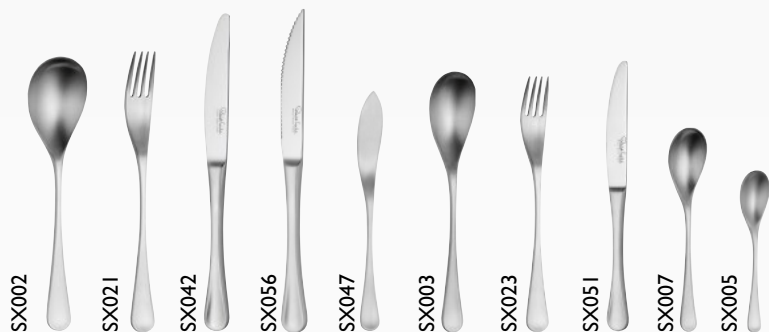

Robert Welch.

RW2
SATINADO

Cubertería Acero Inox 18/10 Espesor: 5 mm
CÓD. COLECCIÓN **SATINADO 6006**

Acero Inox

- **6006SX002** Cuchara mesa/sopa 20 cm 12 6,91€
- **6006SX021** Tenedor mesa 20,8 cm 12 7,13€
- **6006SX042** Cuchillo mesa 23,8 cm 12 7,36€
- **6006SX056** Cuchillo steak 24 cm 12 8,51€
- **6006SX047** Pala Untar 17cm 12 5,63€
- **6006SX003** Cuchara postre 19 cm 12 5,27€
- **6006SX023** Tenedor postre 18,6 cm 12 6,11€
- **6006SX051** Cuchillo postre 20,8 cm 12 6,47€
- **6006SX007** Cuchara café/té 13,4 cm 12 3,83€
- **6006SX005** Cuchara moka 11,8 cm 12 3,76€

Consulta el despiece disponible
en acabado
● **BRILLO - CÓD. 5978**
también situadas en C.Logístico
de Países Bajos.

steelite@caterideas.com

Robert Welch.

QUINTON
VINTAGE

Cubertería Acero Inox 18/10 Espesor: 3,5 mm
CÓD. COLECCIÓN **VINTAGE 6026**

Acero Inox

- **6026SX002** Cuchara Mesa/Sopa 20.4cm 12 4,50€
- **6026SX021** Tenedor Mesa 20.4cm 12 4,50€
- **6026SX042** Cuchillo Mesa 24.3cm 12 4,58€
- **6026SX056** Cuchillo Steak 24.8cm 12 4,45€
- **6026SX029** Tenedor Pescado 19.3cm 12 4,34€
- **6026SX049** Pala Pescado 22.7cm 12 5,01€
- **6026SX003** Cuchara Postre 18.4cm 12 3,83€
- **6026SX023** Tenedor Postre 18.3cm 12 3,98€
- **6026SX051** Cuchillo Postre 20.9cm 12 4,45€
- **6026SX007** Cuchara café/té 13,5cm 12 2,71€
- **6026SX005** Cuchara moka 10,5cm 12 2,21€