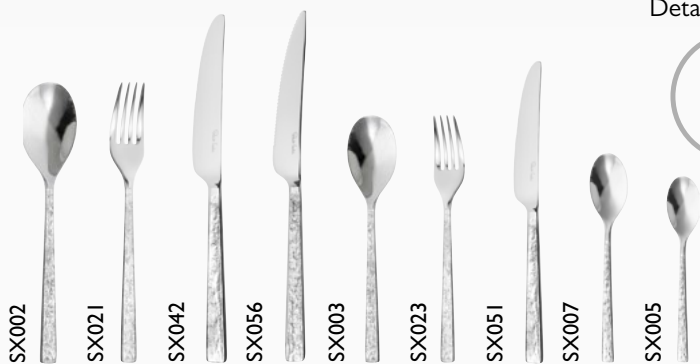

Acero Inox

Detalle acabado:

SX002

SX021

SX042

SX056

SX003

SX023

SX051

SX007

SX005

- 6013SX002 Cuchara mesa/sopa 21,5cm 12 4,50€
- 6013SX021 Tenedor mesa 21,3cm 12 4,50€
- 6013SX042 Cuchillo mesa 24cm 12 4,58€
- 6013SX056 Cuchillo steak 24,4cm 12 4,45€
- 6013SX003 Cuchara postre 19,1cm 12 3,83€
- 6013SX023 Tenedor postre 19,1cm 12 3,98€
- 6013SX051 Cuchillo postre 21,3cm 12 4,45€
- 6013SX007 Cuchara café/té 14,1cm 12 2,71€
- 6013SX005 Cuchara moka 11,4cm 12 2,21€

Robert Welch.