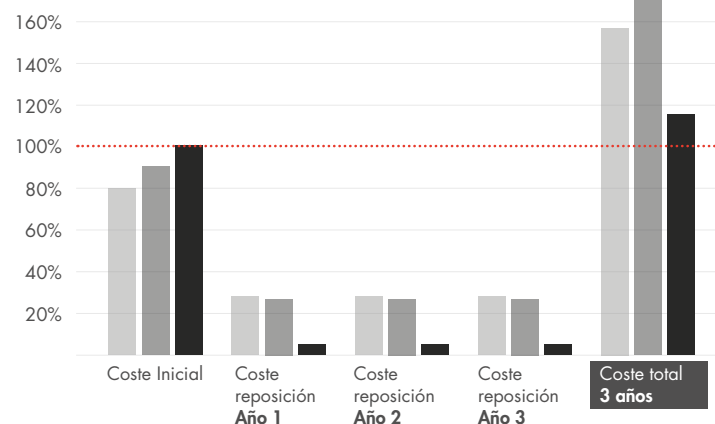

Tu inversión más segura

En este gráfico podemos ver cómo el **gasto total en 3 años es significativamente menor** comparado con el de otras marcas más económicas en el gasto inicial.

■ Steelite
■ Competencia 20% más económica
■ Competencia 10% más económica