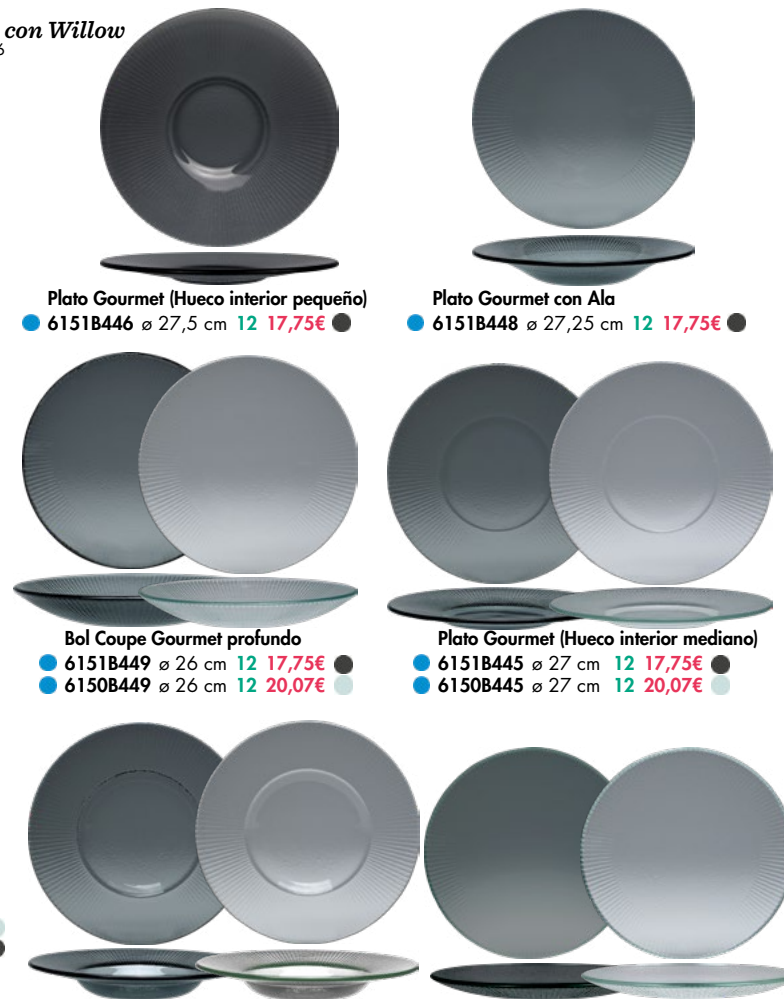

Plato Gourmet (Hueco interior pequeño)

- 6151B446 ø 27,5 cm 12 17,75€ ●

Plato Gourmet con Ala

- 6151B448 ø 27,5 cm 12 17,75€ ●

Bol Coupe Gourmet profundo

- 6151B449 ø 26 cm 12 17,75€ ●
- 6150B449 ø 26 cm 12 20,07€ ●

Plato Gourmet (Hueco interior mediano)

- 6151B445 ø 27 cm 12 17,75€ ●
- 6150B445 ø 27 cm 12 20,07€ ●

Bol Gourmet profundo con Ala

- 6151B450 ø 27,25 cm 12 17,75€ ●
- 6150B450 ø 27,25 cm 12 20,07€ ●

Plato Coupe

- 6151B447 ø 27,25 cm 12 17,75€ ●
- 6150B447 ø 27,25 cm 12 20,07€ ●