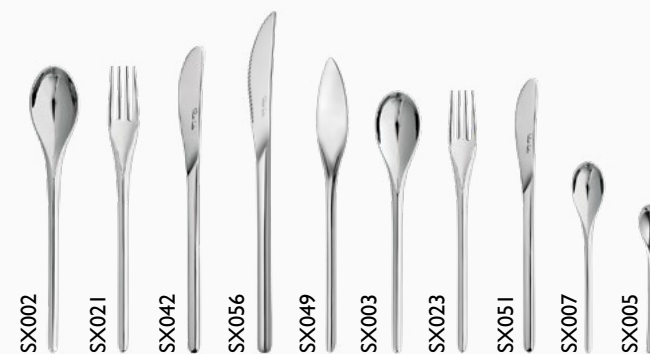

Cubertería Acero Inox **18/10** Espesor: **5 mm**
CÓD. COLECCIÓN **BRILLO 5984**

Acero Inox