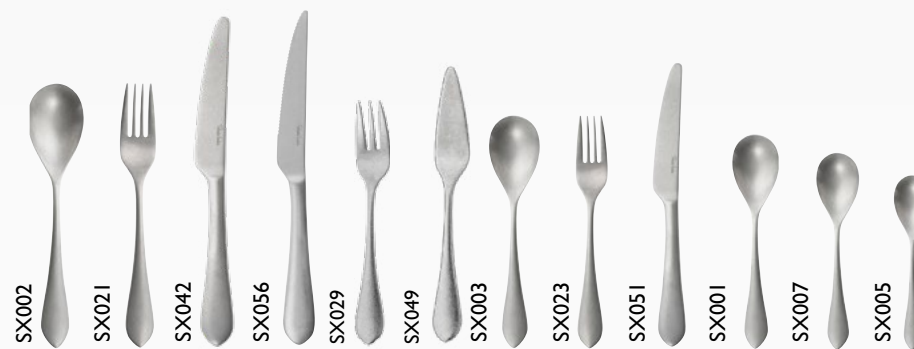

- **6026SX002** Cuchara Mesa/Sopa 20.4cm 12 4,50€
- **6026SX021** Tenedor Mesa 20.4cm 12 4,50€
- **6026SX042** Cuchillo Mesa 24.3cm 12 4,58€
- **6026SX056** Cuchillo Steak 24.8cm 12 4,45€
- **6026SX029** Tenedor Pescado 19.3cm 12 4,34€
- **6026SX049** Pala Pescado 22.7cm 12 5,01€
- **6026SX003** Cuchara Postre 18.4cm 12 3,83€
- **6026SX023** Tenedor Postre 18.3cm 12 3,98€
- **6026SX051** Cuchillo Postre 20.9cm 12 4,45€
- **6026SX007** Cuchara café/té 13,5cm 12 2,71€
- **6026SX005** Cuchara moka 10,5cm 12 2,21€