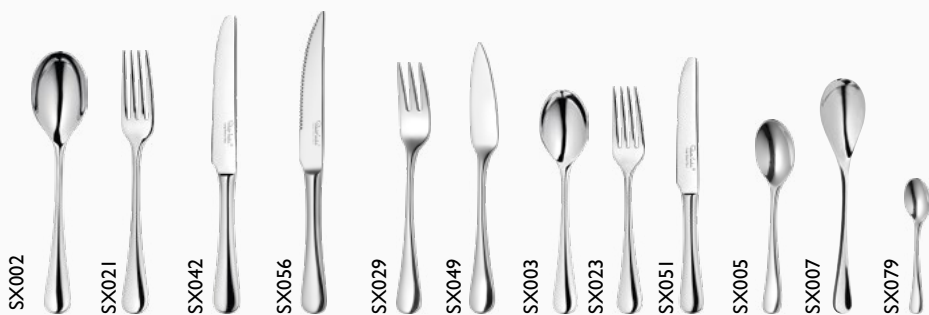

- **5970SX002** Cuchara de mesa/sopa 20 cm **12 6,91€**
- **5970SX021** Tenedor de mesa 20,5 cm **12 7,13€**
- **5970SX042** Cuchillo de mesa 24,2 cm **12 7,36€**
- **5970SX056** Cuchillo steak 24,9 cm **12 8,51€**
- **5970SX029** Tenedor de pescado 19,3 cm **12 6,86€**
- **5970SX049** Pala pescado 21,9 cm **12 6,83€**
- **5970SX003** Cuchara de postre 17,5 cm **12 5,27€**
- **5970SX023** Tenedor de postre 17,8 cm **12 6,11€**
- **5970SX051** Cuchillo de postre 21,6 cm **12 6,47€**
- **5970SX005** Cuchara moka 11,7 cm **12 3,76€**
- **5970SX007** Cuchara café/té 14,2 cm **12 3,83€**
- **5970SX079** Cuchara express 10,5 cm **12 3,30€**

Consulta el despiece disponible en acabado

● **SATINADO - CÓD. 5990** también situadas en C.Logístico de Países Bajos.

steelite@caterideas.com

Robert Welch

BUD